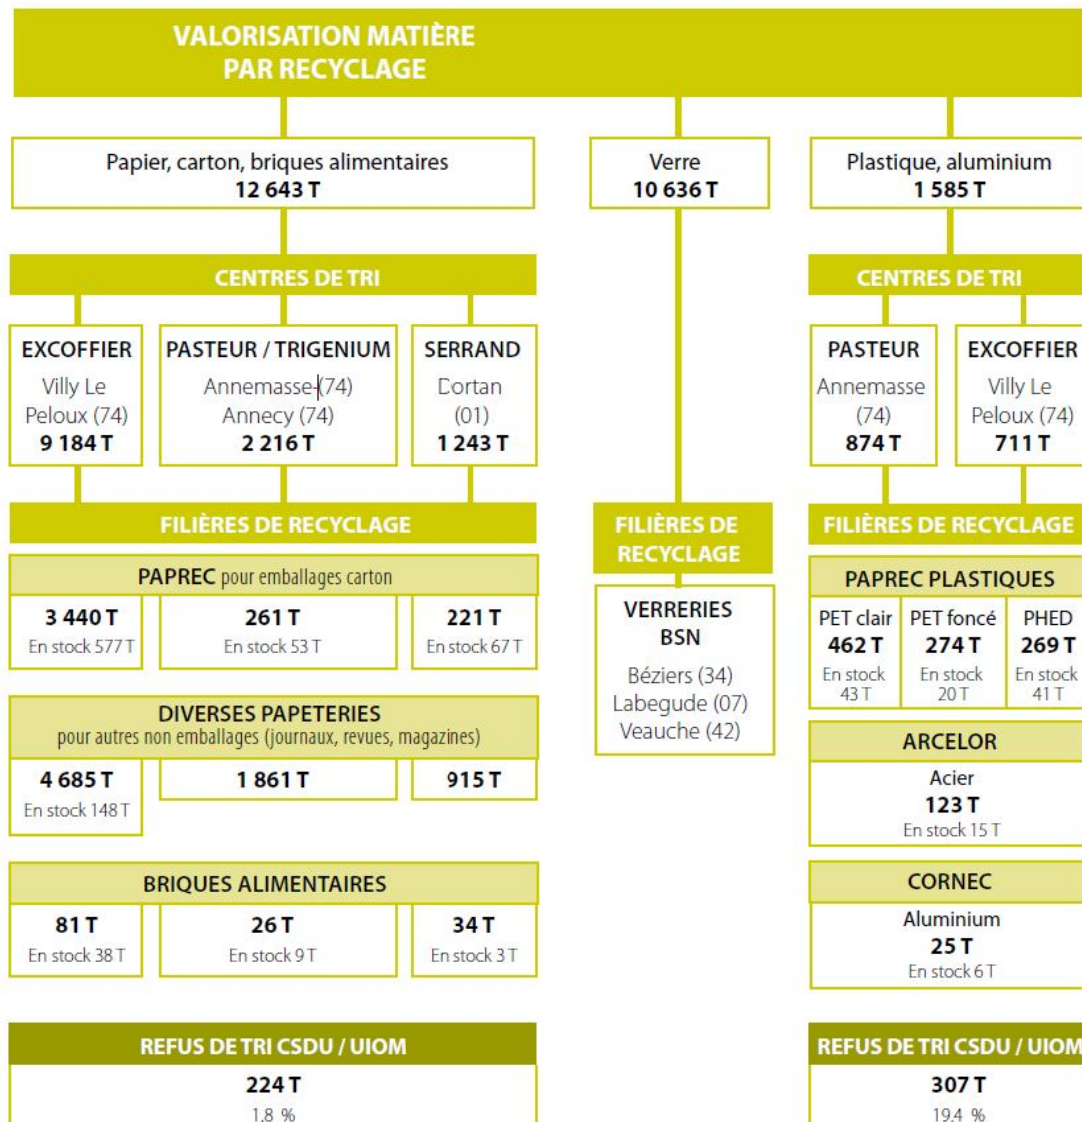

1.3.2 Les journaux magazines et emballages ménagers

En 2010, 24 864 T d'emballages, journaux et emballages ménagers qui ont valorisés.