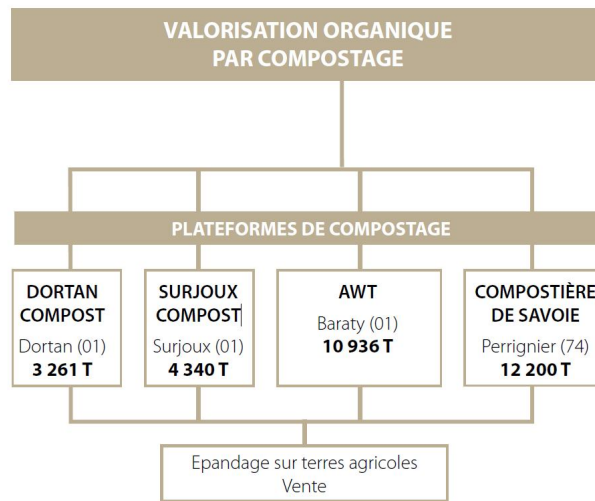

1.3 Le traitement des déchets

1.3.1 Les déchets verts

30 737 tonnes de déchets verts ont été valorisés en 2010.