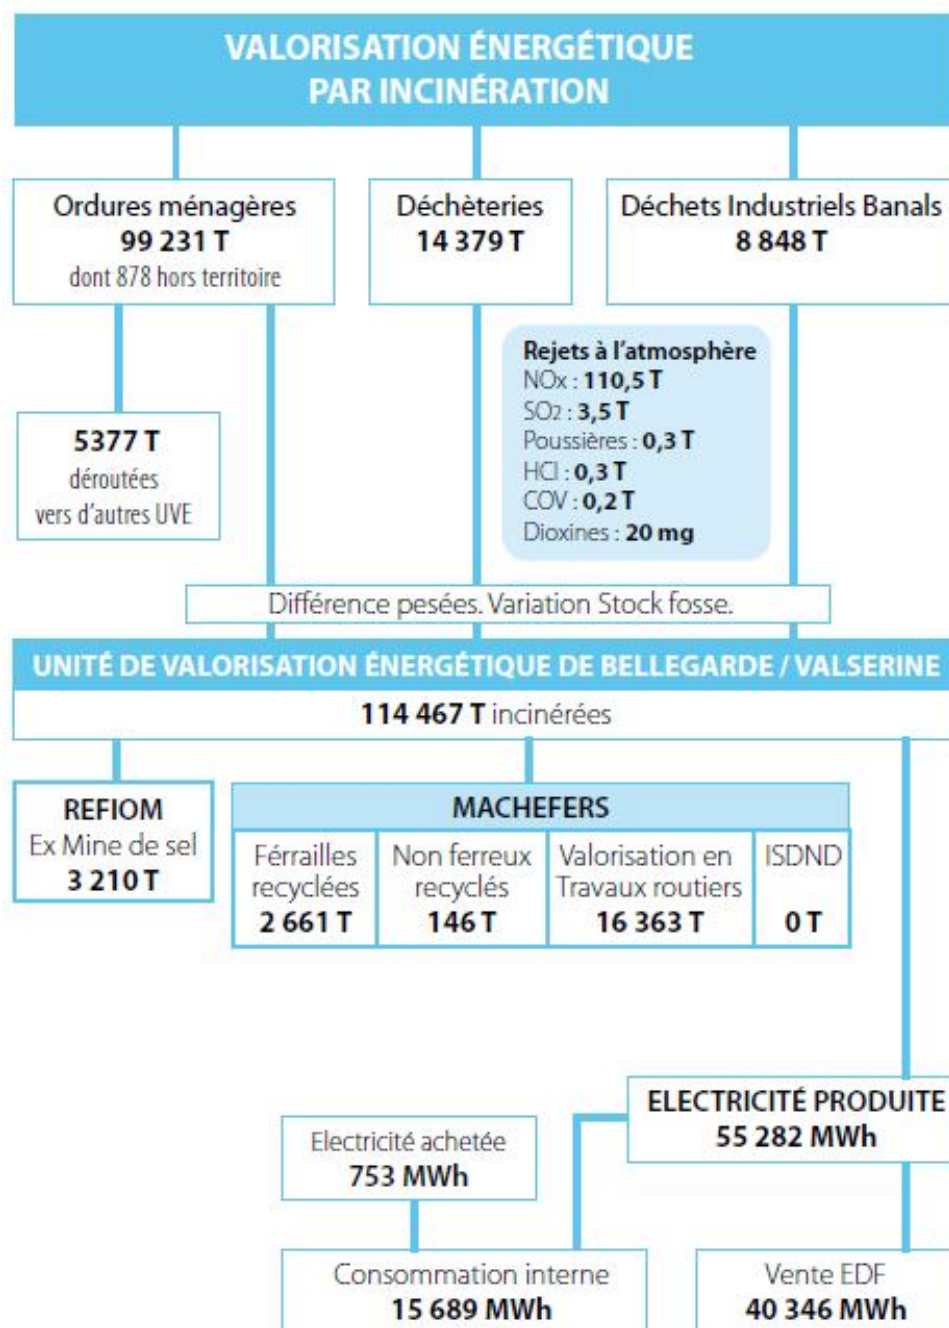

Les déchets autorisés sont les suivants : les encombrants, les déchets verts, la ferraille, le carton, les gravats, le papier, le bois, les emballages en plastique et en aluminium, les pneus, le verre, les piles et batteries, les huiles de vidange/végétales, les déchets ménagers spéciaux (peintures, solvants), les déchets d'équipement électrique et électronique (D3E : tv, frigo, etc.).

#### 1.2.2 Les point d'apport volontaire

L'agglomération est dotée de points d'apport volontaire équipés chacun de trois colonnes destinées à recueillir les flux de la collecte sélective à savoir : les emballages en mélange, les journaux ainsi que les magazines et le verre (capacité chacun de 4m<sup>3</sup>).

#### 1.3.1 Les déchets verts

30 737 tonnes de déchets verts ont été valorisés en 2010.

### 1.3.3 Les ordures ménagères et assimilés

Le volume récolté en 2010 était de 122 458 T (soit +2,7%)

Les prestataires intervenants en 2011 ont été :

- Pour le verre : Guérin ;
- Pour le papier carton : Veolia (Albens) concernant la collecte et Excoffier (Villy le Peloux) pour le centre de tri ;
- Pour le plastique, l'acier et l'aluminium : collecte : Trigénium (Annecy) ; centre de tri : Pasteur (Vétraz – Monthoux).